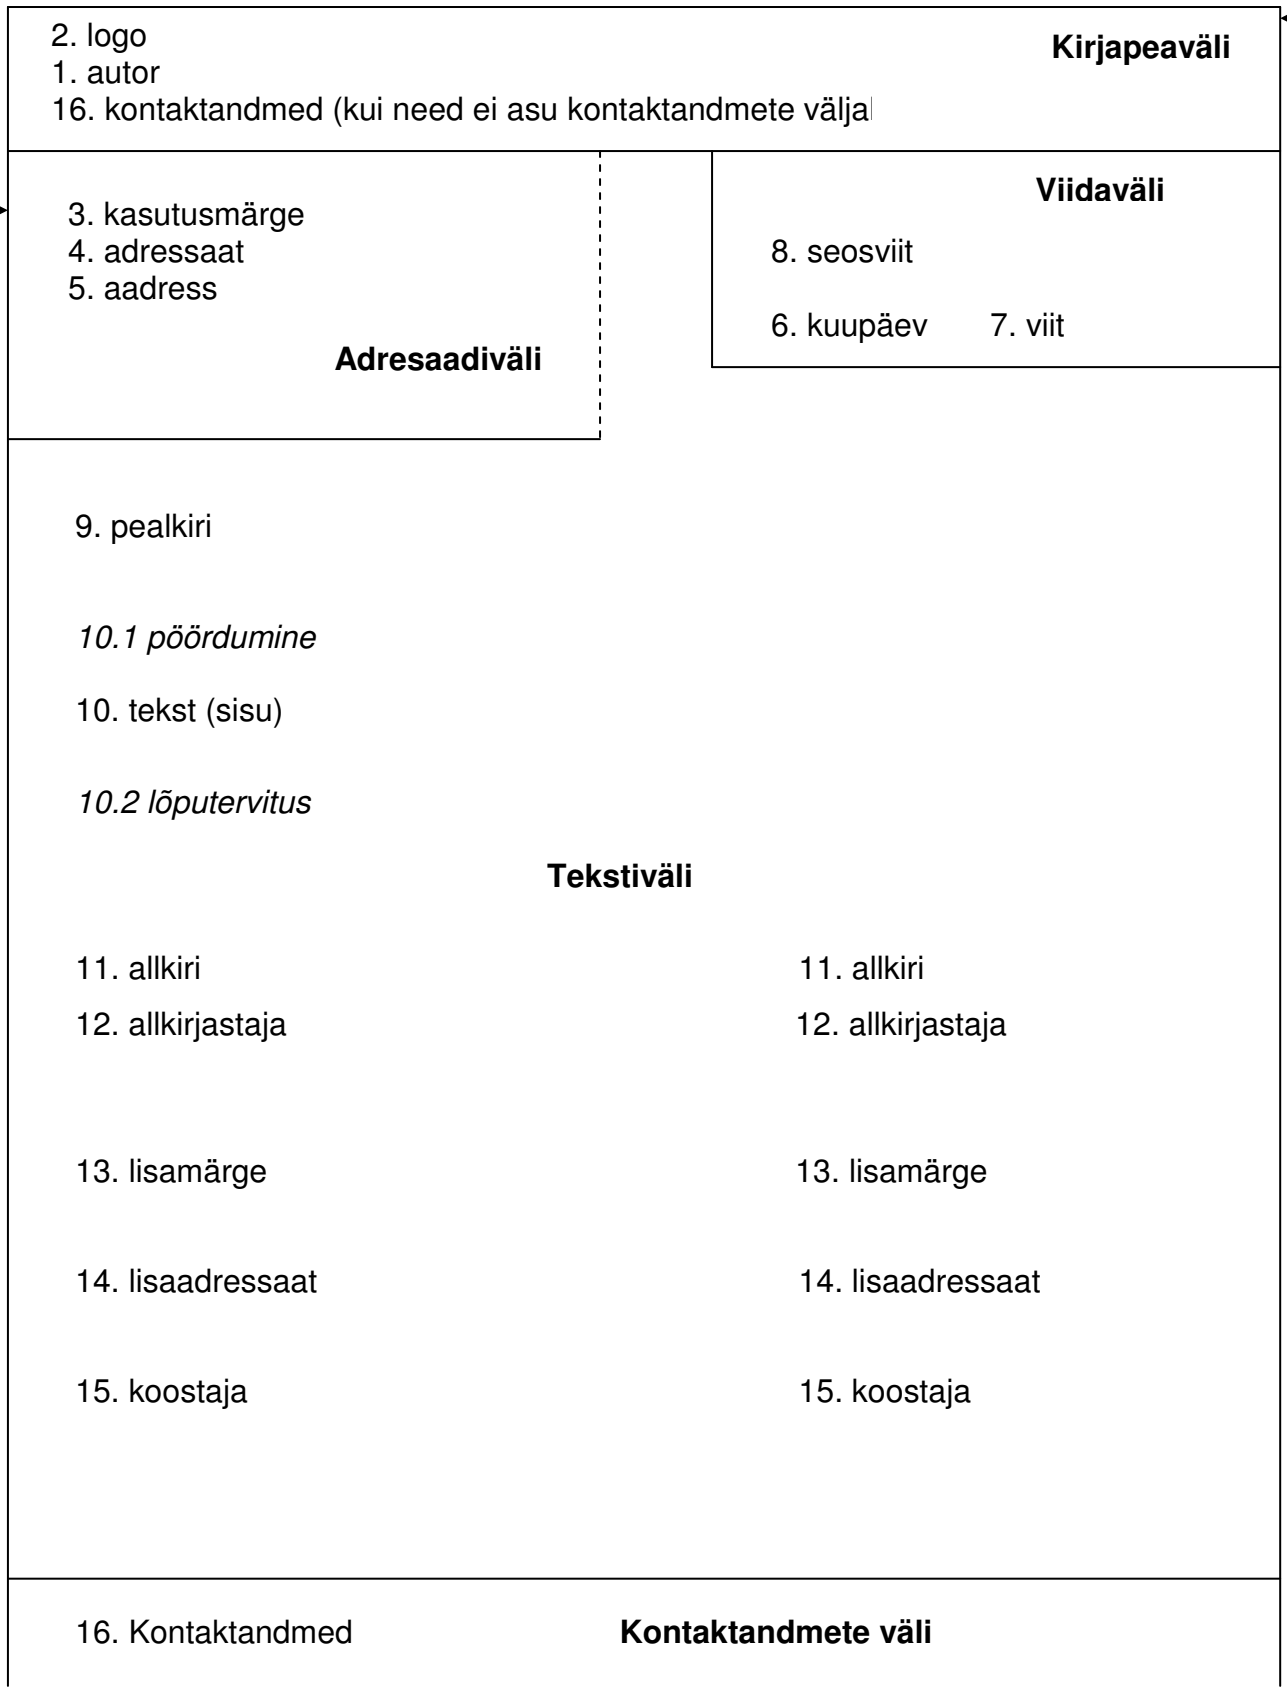

## Kirja näidisvorming

ülemine veeris  
12 mm

parem veeris  
15 mm

alumine veeris  
12 mm